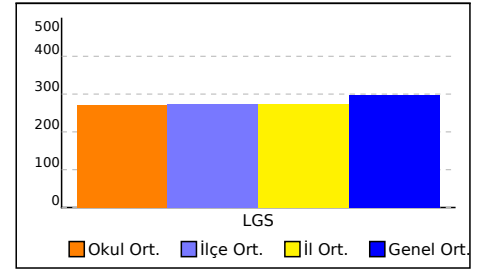

PUAN ORT. GÖRE KIYAS