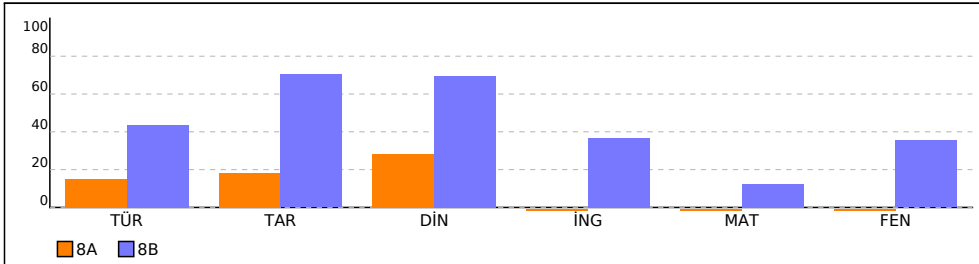

NET ORTALAMASINA GÖRE ŞUBE KARŞILAŞTIRMA