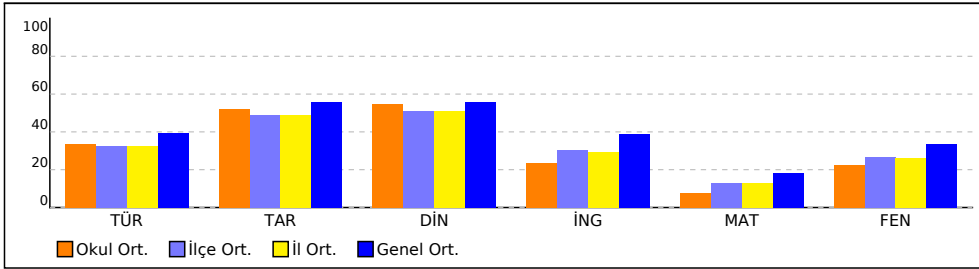

NET ORTALAMALARINA GÖRE KIYASLAMA